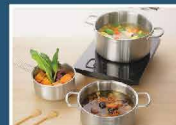

MÁT LẠNH NGAY KHI CHẠM

Dòng sản phẩm làm mát COOLING được sản xuất bởi công nghệ làm mát tiên tiến. Chất liệu vải sợi êm ái đem lại cảm giác mát mẻ, dễ chịu. Tính năng khô thoáng, giải phóng nhiệt nhanh tạo cảm giác mát lạnh kéo dài, hỗ trợ giấc ngủ trọn vẹn.