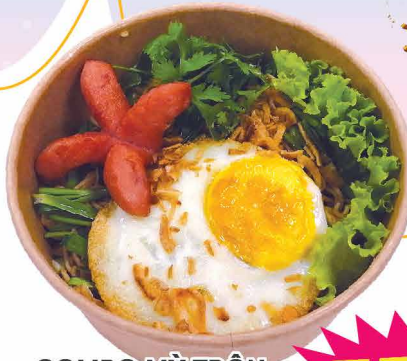

**COMBO MỠ TRỘN
TRỨNG XÚC XÍCH
+ COKE**

35.000 Đ/combo

~~44.100~~