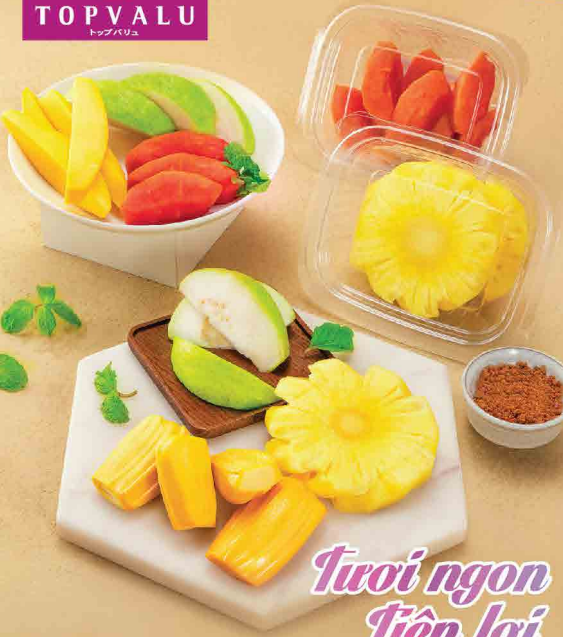

*Giá khuyến mãi áp dụng từ 01.04 - 09.04.2025

228-11-3
CÁ SABA NẤU
HẤP NƯỚNG VS
HV 300G

65.000
Đ/KHAY

~~79.000~~

*Giá khuyến mãi áp dụng từ 01.04 - 09.04.2025

*Tươi ngon
Tiện lợi*

228-11-11
• Đu Đu Cát Sẵn 250g
• Mít Lọt Sẵn 250g
• Xoài Cát Sẵn 250g
• Dứa (Thơm) Cát Sẵn 250g