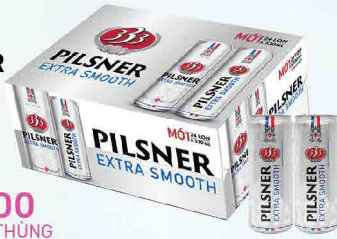

228-6-6
333 PILSNER
Bia Lon 330ML
12.000 Đ/LON
~~14.000~~
280.000 Đ/THÙNG
~~330.000~~

(Người Dưới 18 Tuổi Không Được Uống Rượu Bia)

40%
228-6-7
NOKCHAWON
Trà 170ML Các Loại
15.000 Đ/GÓI
~~25.000~~