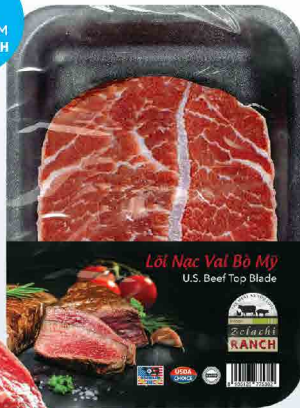

228-10-9
**XÚC XÍCH
THỊT HEO
BRAGENWURST
ĐV 400G**

69.000
Đ/GÓI

~~109.000~~

228-10-7
**LỖI NẠC VAI
BÒ MỸ (STEAK)
ĐTV 200G**

95.000
Đ/KHAY

~~129.000~~

228-10-10
**XÚC XÍCH DELI
SUMO SMG 500G**

69.000
Đ/GÓI