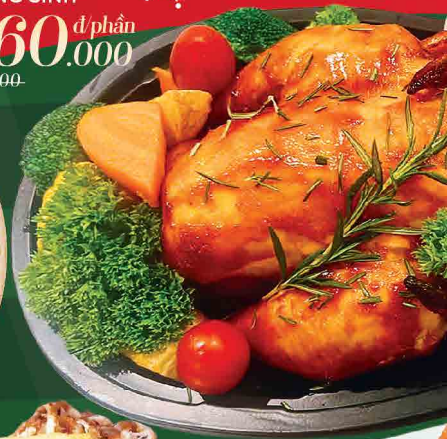

100.000 đ/set
~~108.000~~

222-2-9
GÀ TÀ NƯỚNG
GIÁNG SINH

260.000 đ/phần
~~284.700~~

222-2-2
CROISSANT
BACON PHÔ MAI

20.000 đ/cái
~~24.500~~

222-2-4
CROISSANT
ĐÀO KEM TƯƠI

15.000 đ/cái
~~19.400~~

222-2-6
COOKIE XMAS