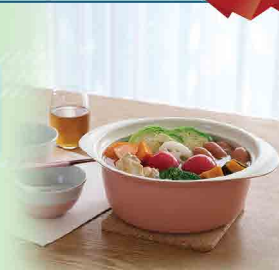

- ✓ Nồi nhôm với lớp phủ gốm siêu dày
- ✓ Phù hợp cho gia đình

HÒME CỎORDY
NỒI NHÔM PHỦ GỐM MÀU 20-24CM HỒNG/XANH DA24
390.000 - 450.000 đ/cái
~~441.800 - 520.300~~