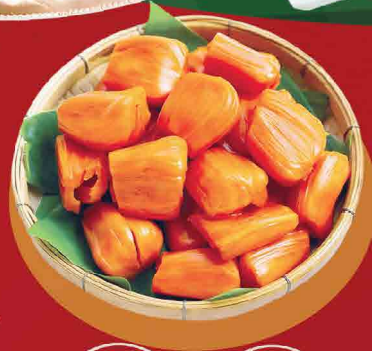

222-2-11
MÍT RUỘT ĐỎ
TÁCH MÙI 400G

59.000 đ/sản phẩm
~~65.000~~