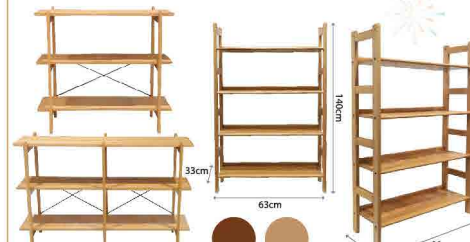

222-25-12
KỆ THẤP 3 TẦNG
• NHỎ W99XD37XH90CM:
2.847.200Đ/CÁI
• LỚN W140XD37XH90CM:
3.436.300Đ/CÁI
KỆ 4 TẦNG
• NHỎ W63XD33XH140CM:
3.829.000Đ/CÁI
• LỚN W90XD33XH140CM:
4.810.900Đ/CÁI