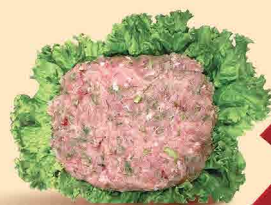

33.000
đ khay
~~39.000~~

222-05-17

Thịt Bò
Cuộn Lá Lốt

250.000
đ kg
~~280.000~~

222-05-18

Chả Cá
Thắc Lắc
Uớp Thì Là

369.000
đ kg
~~405.000~~

GIÁ THỰC TẾ CÁC SẢN PHẨM RAU CỦ VÀ ĐỒ TƯƠI SỐNG CÓ THỂ THẤP HƠN GIÁ TRÊN CẨM NANG