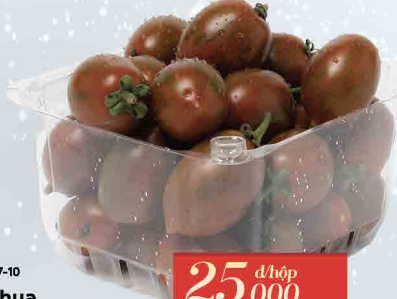

222-17-08
Ớt Chuông
Xanh/ Đỏ/ Vàng
180g UP

12 đ/trái
16.000

222-17-09
Dưa Leo
Baby ĐL 500g

15 đ/trái
19.000

222-17-12
Măng Tây
Xanh 300g

40 đ/bó
49.000

222-17-10
Cà Chua
Socola 300g

25 đ/hộp
30.000