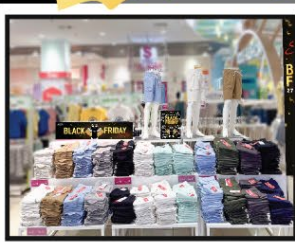

Không áp dụng tại AEON Bình Dương New City & AEON Nguyễn Văn Linh

ĐẾN AEON ĐỂ THAM KHẢO THÊM NHIỀU SẢN PHẨM KHUYẾN MẠI HẤP DẪN

ĐỒNG GIÁ 60.000^D 80.000^D 100.000^D 120.000^D 150.000^D

THỜI TRANG TRẺ EM

Không áp dụng tại AEON Bình Dương New City & AEON Nguyễn Văn Linh