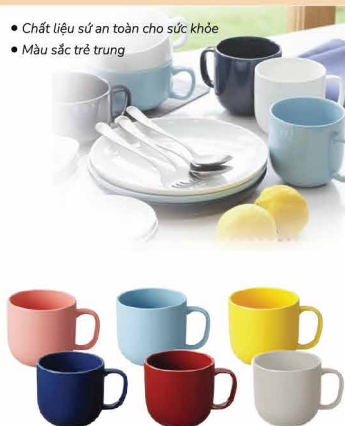

~~-294.500-~~

- Chất liệu sứ an toàn cho sức khỏe
- Màu sắc trẻ trung

LY SỨ CÓ QUAI

40.000 Đ/CÁI

~~-49.000-~~

- Thép không gỉ.
- An toàn sức khỏe
- Tán nhiệt đều.
- Đun sôi nhanh
- Quai ấm bằng nhựa cách nhiệt
- Miệng ấm rộng để vệ sinh
- Sử dụng nhiều loại bếp