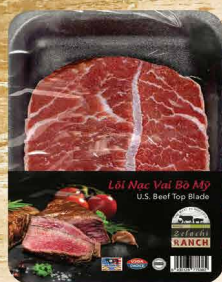

Áp dụng cho ngành hàng rau củ quả, thực phẩm tươi sống, thực phẩm đông lạnh, bơ sữa, hàng điện máy/điện tử/ gia dụng/trang trí nội thất, thời trang nam nữ (trừ trang sức, phụ kiện, kim cương, thời trang mẹ & bé, hàng điện tử viên thông như tivi, điện thoại và các sản phẩm bị cấm khuyến mãi theo quy định của Pháp luật)
Thông tin chi tiết liên hệ quầy DVKH

220-15-1
LỖI NẠC VAI
BÒ MỸ 200G

79 đ/khay
129.000