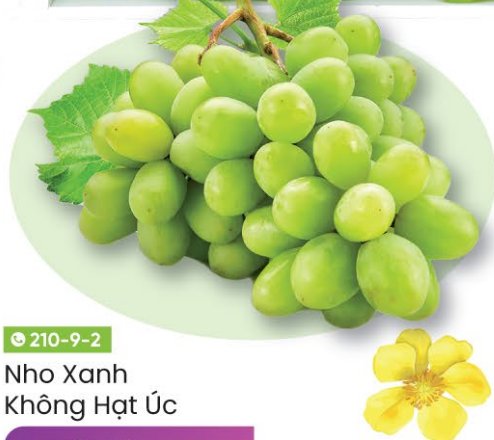

210-9-9
Dưa Hấu Không Hạt

199.000
~~329.000~~

210-9-11
Táo Story Pháp
Túi 1.5kg