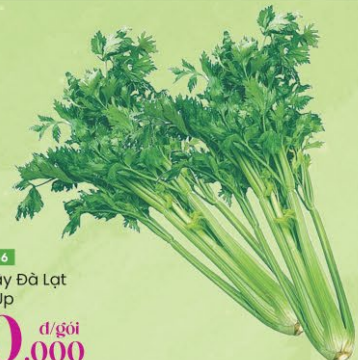

210-9-4
Rau Ngót 300g

11.000
~~16.000~~

210-9-1
Ớt Ngọt Palermo
300g

39.000
~~50.000~~

210-9-5
Bí Đào/ Trái

12.000
~~18.000~~

210-9-6
Cần Tây Đà Lạt
500g Up

20.000
~~25.000~~

Chào Hè

210-9-7
Khoai Lang Baby
Giống Nhật 1kg
(10-13 Củ)

22.000
~~30.000~~

210-9-8
Mận Đà (Roi)
An Phước

49.000
~~69.000~~

210-9-9
Dưa Hấu Không Hạt

29.000
~~35.000~~

210-9-10
Dưa Thiên Hồng