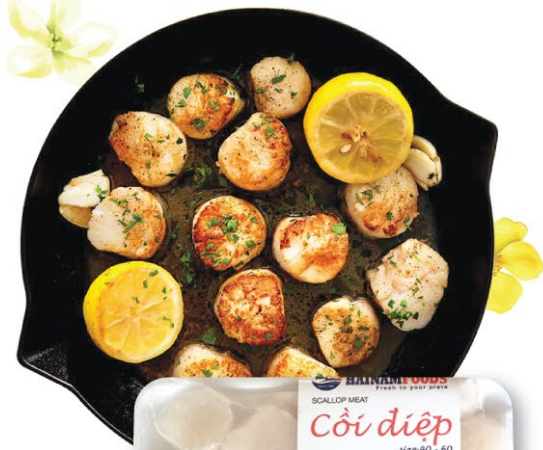

210-8-4
Xúc Xích Nướng
Kebab LC 500g
89.000 đ/gói
~~137.400~~