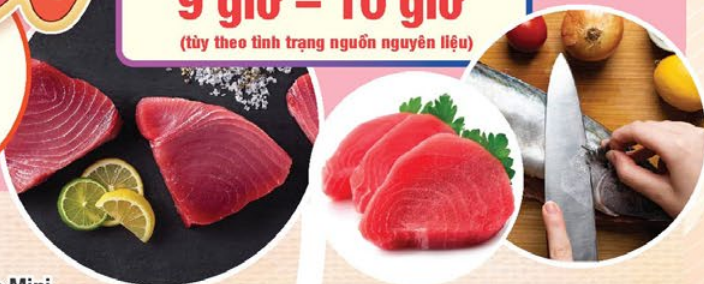

# Ồi & Cá Ngừ

**TẶNG TRỆT**  
**THỰC PHẨM HÀNG NGÀY**

**BIỂU DIỄN CẮT CÁ NGỪ**  
TẠI QUẦY CÀ

**30/06 - 02/07**

**07/07 - 09/07**

**9 giờ - 10 giờ**

(tùy theo tình trạng nguồn nguyên liệu)

**ALU**  
xứ: Naury

Trong điều kiện môi trường tự nhiên Bắc Đại Tây Dương cho thịt săn chắc, thơm hàng không, không cấp đông giúp lưu giữ hương vị tươi ngon của cá, an toàn cho sức khỏe người dùng.

Nigiri Cá Hồi/ Cá Ngừ/  
Cá Hồi Bung/Cá Hồi Khê/  
Gunkan Cá Ngừ Tầm Vị