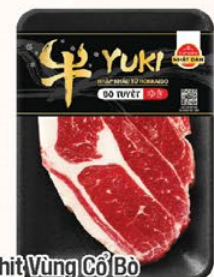

Thịt Vung Cổ Bò Cắt Steak Yuki 200g
239.000 đ/khay
~~270.000đ~~

☎ 196-14-9

Rong Nho Tách Nước HN 100g